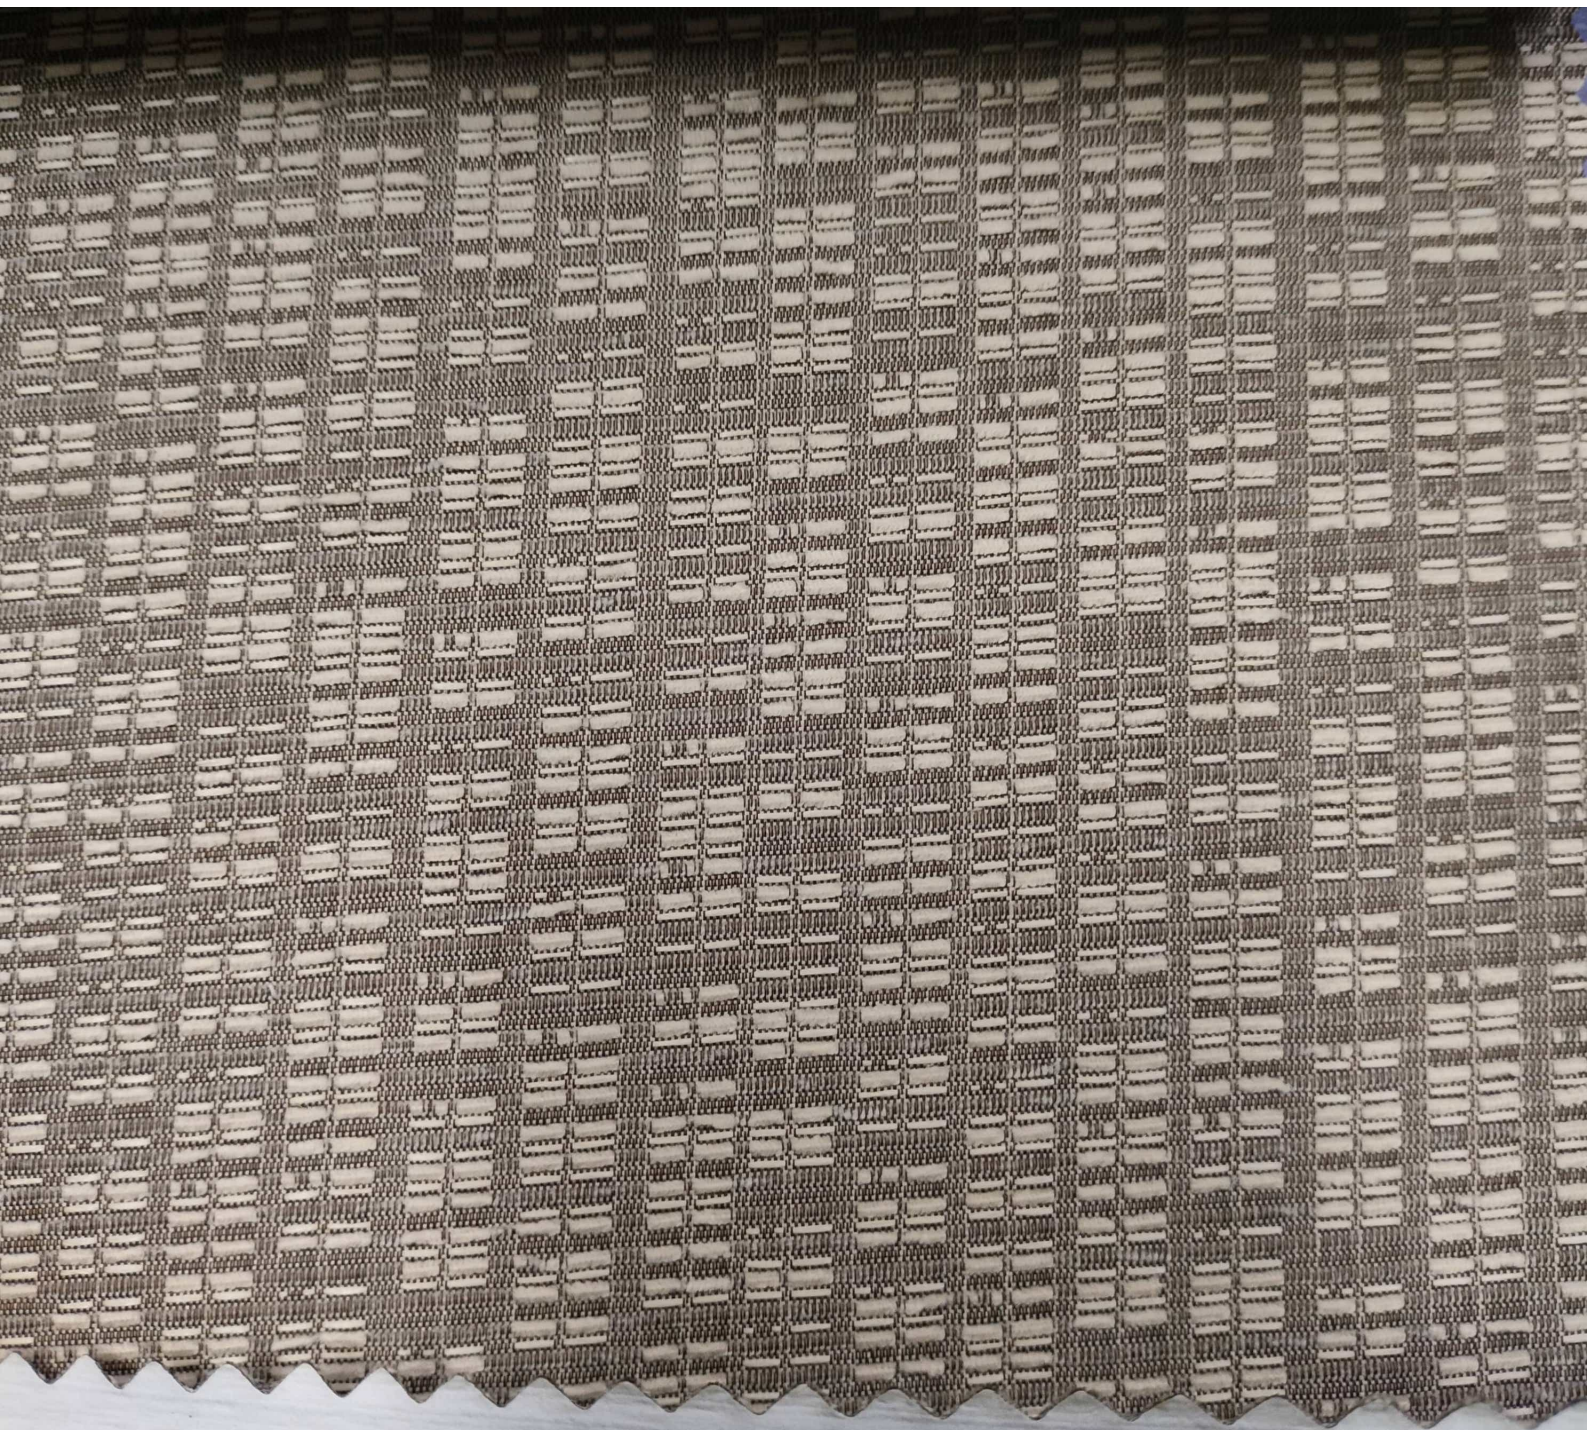

# Regal

ROLLER - ROMAN  
BLINDS

**1062**

**CIRCLE**

**100% POLYESTER**

**Width : 280 cm**

**1063**  
**CIRCLE**  
**100% POLYESTER**  
**Width : 280 cm**

**1065**  
**CIRCLE**  
**100% POLYESTER**  
**Width : 280 cm**

**1066**  
CIRCLE  
100% POLYESTER  
Width : 280 cm

**1067**  
**CIRCLE**  
**100% POLYESTER**  
Width : 280 cm

**1081**  
**ZIC ZAG**  
**100% POLYESTER**  
Width: 97.0 cm

**1082**

**ZIC ZAG**

**100% POLYESTER**

**Width : 270 cm**

**1083**  
**ZIC ZAG**  
**100% POLYESTER**  
**Width : 270 cm**

**1084**

**ZIC ZAG**

**100% POLYESTER**

**1085**  
**ZIC ZAG**  
**100% POLYESTER**  
**Width : 270 cm**

**1112**  
**CHESS PATTERN**  
**100% POLYESTER**  
**Width : 280 cm**

**1114**

**CHESS PATTERN**

**100% POLYESTER**

**Width : 280 cm**

**1115**  
**CHESS PATTERN**  
**100% POLYESTER**  
**Width : 280 cm**

**1124**  
**MAGIC**  
**100% POLYESTER**  
**Width : 280 cm**

**1125**  
**MAGIC**  
**100% POLYESTER**  
**Width : 280 cm**